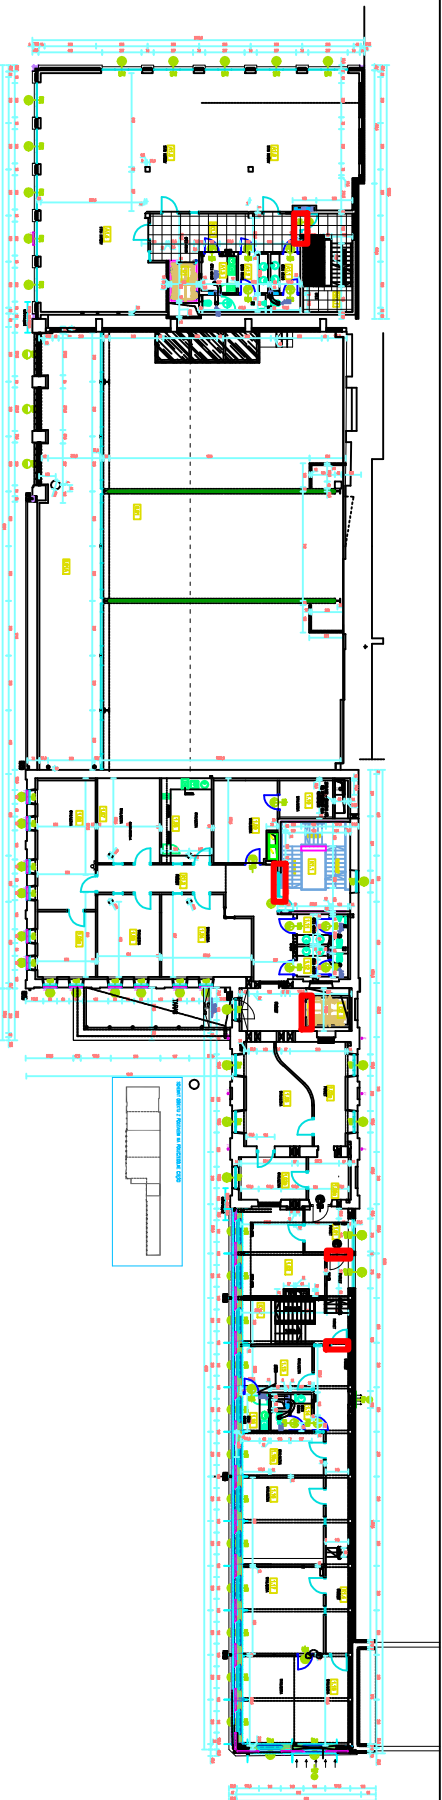

RZUT KONDYGNACJI 0

LEGENDA

-  OZNACZENIE MIEJSCA GDZIE NA ZOSTAŁA WPROWADZONA KONTROLA DOSTĘPU
-  OZNACZENIE MIEJSCA GDZIE NA ZOSTAŁA WPROWADZONA INSTALACJA DO EMERGENCJI CZASU PRACY

RZUT KONDYGNACJI 1

LEGENDA

-  OZNACZENIE MIEJSCA GDZIE NA ZOSTAŁA WPROWADZONA KONTROLA DOSTĘPU
-  OZNACZENIE MIEJSCA GDZIE NA ZOSTAŁA WPROWADZONA INSTALACJA DO EMERGENCJI CZASU PRACY