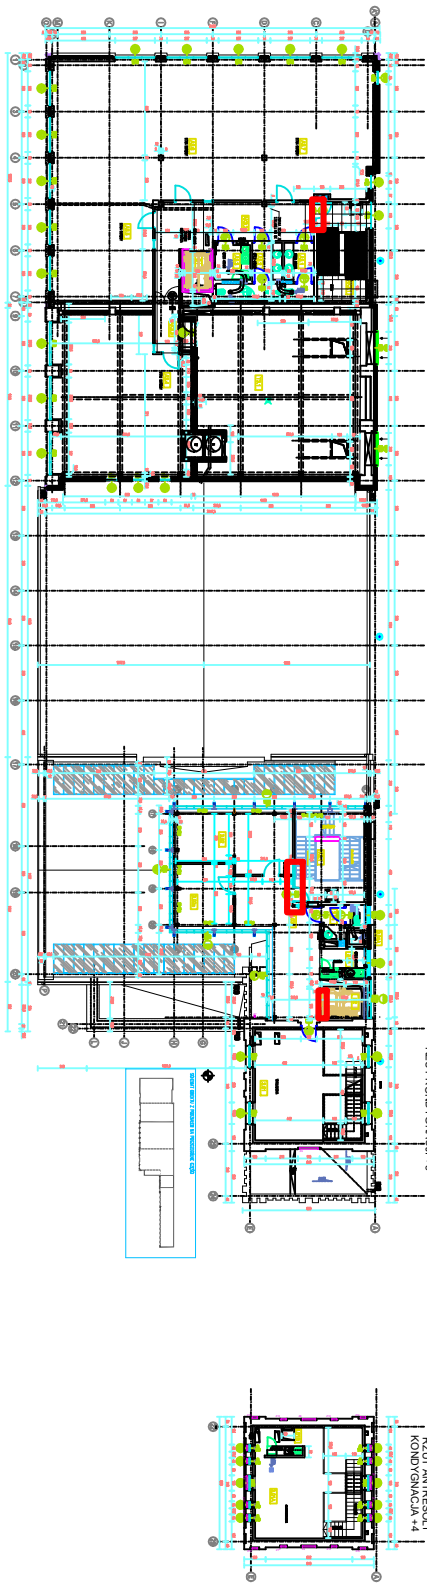

RZUT KONDYGNACJI +2

LEGENDA

-  OZNACZENIE MIEJSCA GDZIE MA ZOSTAĆ WPROWADZONA KONTROLA DOSTĘPU
-  OZNACZENIE MIEJSCA GDZIE MA ZOSTAĆ WPROWADZONA INSTALACJA DO ENERGENCJI CZYLI PRACY

RZUT KONDYGNACJI +3

LEGENDA

-  OZNACZENIE MIEJSCA GDZIE MA ZOSTAĆ WPROWADZONA KONTROLA DOSTĘPU
-  OZNACZENIE MIEJSCA GDZIE MA ZOSTAĆ WPROWADZONA INSTALACJA DO ENERGENCJI CZYLI PRACY